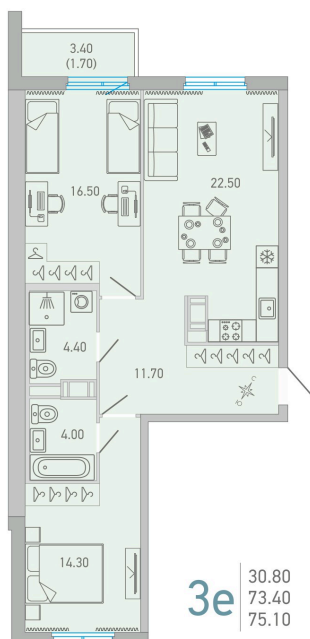

Номер: 161

2 комнатная 75.4 м²

Отсканируйте QR-код и
смотрите на сайте city-
solutions.pro

14 191 494 руб.

В ипотеку от 59 552 руб.

Черновая отделка

Во двор и на улицу

Корпус	LOVO	Этаж	16
Секция	2	Сдача	4 кв. 2025