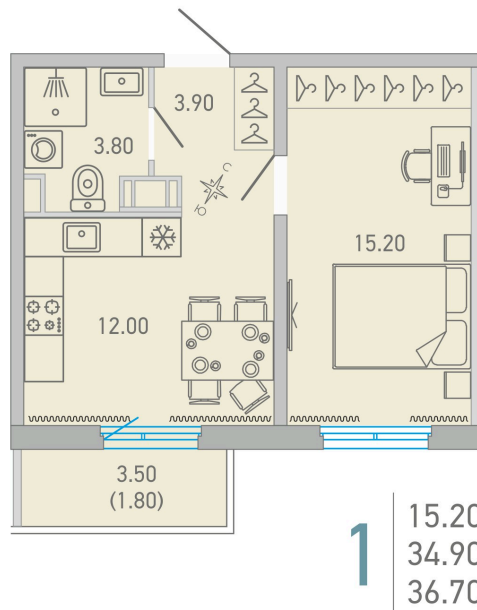

# 1 комнатная 36.7 м<sup>2</sup>

## 5 702 642 руб.

В ипотеку от 26 211 руб.

Во двор

С балконом

Корпус	LOVO	Этаж	10
Секция	3	Сдача	3 кв. 2025

 Адрес офиса продаж  
 г Санкт-Петербург, ул Кантемировская, д 37

04.04.2025 15:40 (Мск)

время работы