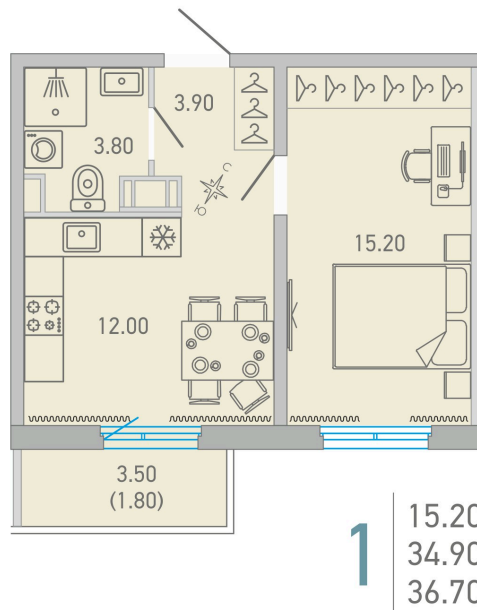

Номер: 183

1 комнатная 36.7 м²

Отсканируйте QR-код и
смотрите на сайте city-
solutions.pro

5 702 642 руб.

В ипотеку от 26 211 руб.

Во двор

С балконом

Корпус	LOVO	Этаж	10
Секция	3	Сдача	3 кв. 2025