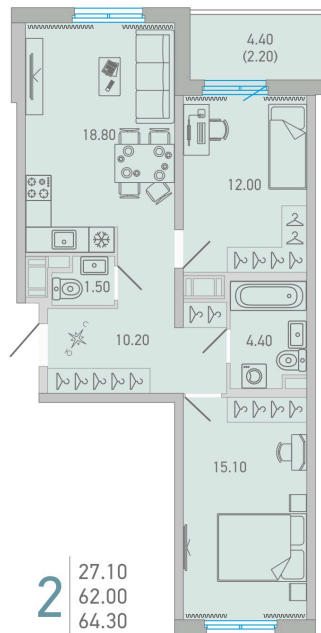

# 2 комнатная 64.3 м<sup>2</sup>

 Отсканируйте QR-код и  
 смотрите на сайте city-  
 solutions.pro

## 9 988 602 руб.

В ипотеку от 45 910 руб.

На улицу и двор

С балконом

Корпус	LOVO	Этаж	9
Секция	2	Сдача	3 кв. 2025

 Адрес офиса продаж  
 г Санкт-Петербург, ул Кантемировская, д 37

03.04.2025 21:53 (Мск)

время работы