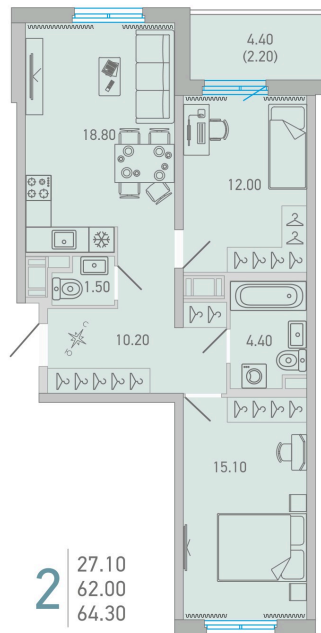

Номер: 74

2 комнатная 64.3 м²

 Отсканируйте QR-код и
 смотрите на сайте city-
 solutions.pro

9 910 729 руб.

В ипотеку от 45 552 руб.

На улицу и двор

С балконом

Корпус	LOVO	Этаж	4
Секция	2	Сдача	3 кв. 2025