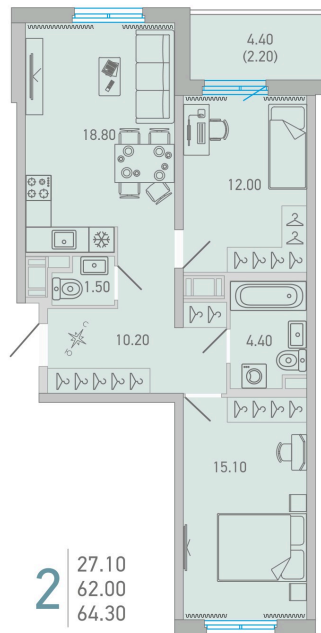

Номер: 74

2 комнатная 64.3 м²

 Отсканируйте QR-код и
 смотрите на сайте city-
 solutions.pro

10 796 001 руб.

В ипотеку от 45 552 руб.

На улицу и двор

С балконом

Корпус	LOVO	Этаж	4
Секция	2		