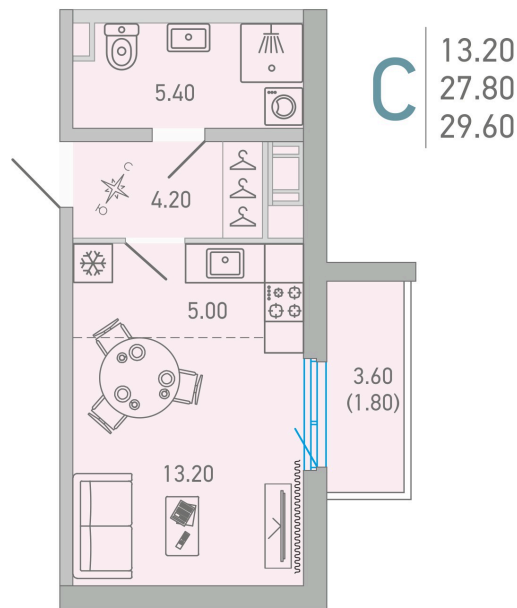

Номер: 19

Студия 29.6 м²

Отсканируйте QR-код и
смотрите на сайте city-
solutions.pro

5 045 433 руб.

В ипотеку от 21 289 руб.

Во двор

С балконом

Корпус	LOVO	Этаж	6
Секция	1		