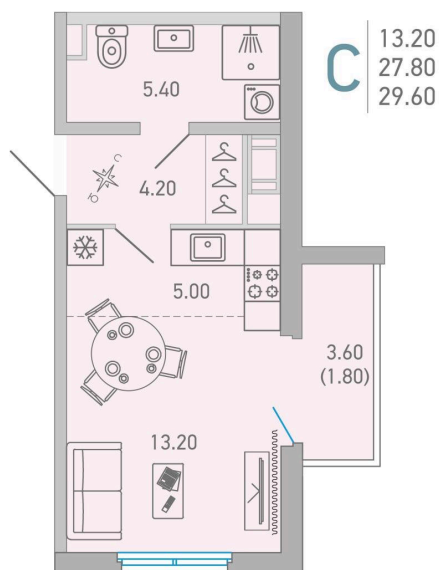

Номер: 19

Студия 29.6 м²

 Отсканируйте QR-код и
 смотрите на сайте city-
 solutions.pro

4 631 708 руб.

В ипотеку от 21 289 руб.

Во двор

С балконом

Корпус	LOVO	Этаж	6
Секция	1	Сдача	3 кв. 2025