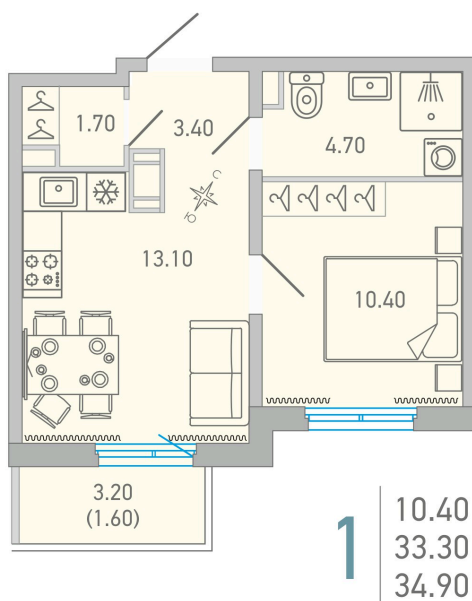

Номер: 135

Отсканируйте QR-код и
смотрите на сайте city-
solutions.pro

1 комнатная 34.3 м²

6 694 900 руб.

В ипотеку от 28 094 руб.

Черновая отделка

Во двор

Корпус

LOVO

Этаж

10

Секция

2

Сдача

4 кв. 2025

03.05.2026 01:35 (Мск)