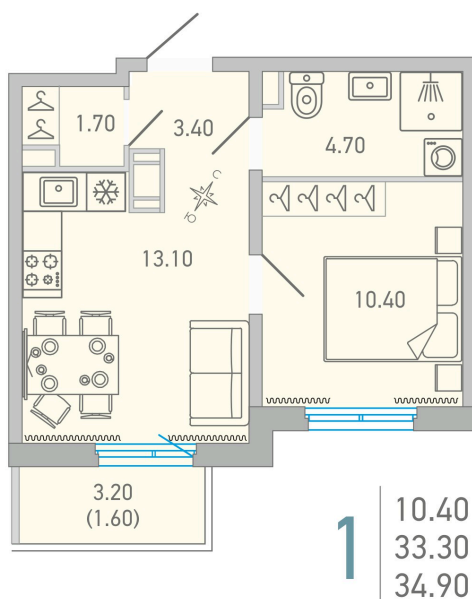

Номер: 135

Отсканируйте QR-код и
смотрите на сайте city-
solutions.pro

1 комнатная 34.3 м²

6 694 900 руб.

В ипотеку от 28 094 руб.

Черновая отделка

Во двор

Корпус	LOVO	Этаж	10
Секция	2	Сдача	4 кв. 2025