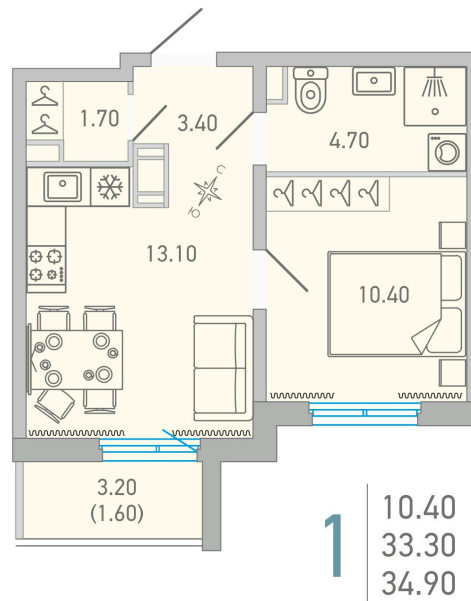

Номер: 99

 Отсканируйте QR-код и
 смотрите на сайте city-
 solutions.pro

1 комнатная 34.9 м²

5 532 305 руб.

В ипотеку от 25 428 руб.

Во двор

С балконом

Корпус	LOVO	Этаж	10
Секция	2	Сдача	3 кв. 2025