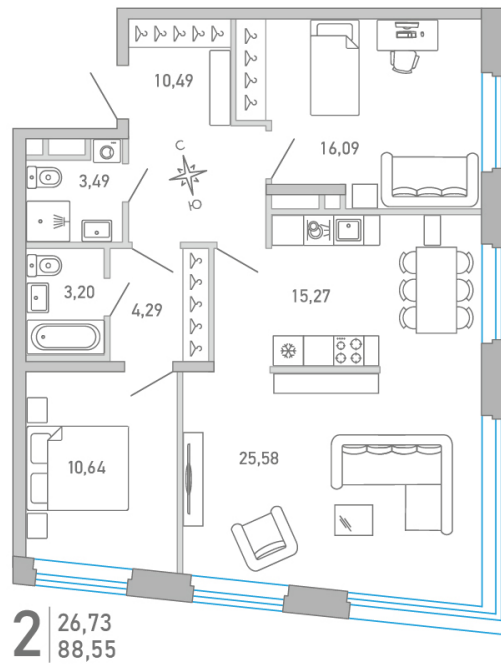

Номер: 169

2 комнатная

88.55 м²

Отсканируйте QR-код и
смотрите на сайте city-
solutions.pro

47 121 760 руб.

В ипотеку от 235 891 руб.

На улицу

Корпус	Министр	Этаж	6
Секция	4		