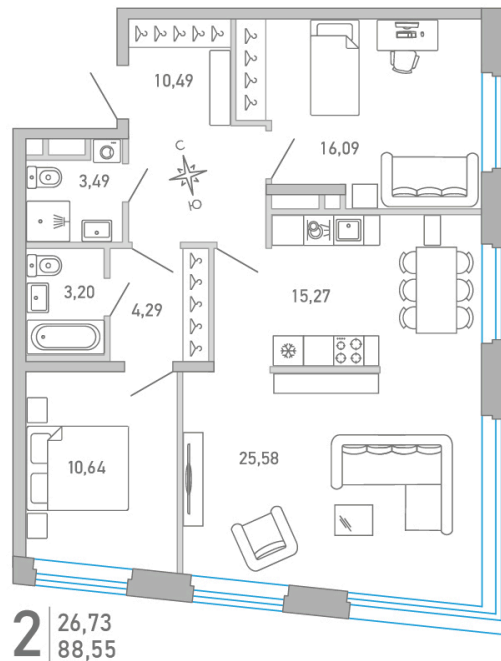

Номер: 169

2 комнатная

88.55 м²

 Отсканируйте QR-код и
 смотрите на сайте city-
 solutions.pro

43 257 776 руб.

В ипотеку от 329 594 руб.

На улицу

Корпус	Министр	Этаж	6
Секция	4	Сдача	4 кв. 2025