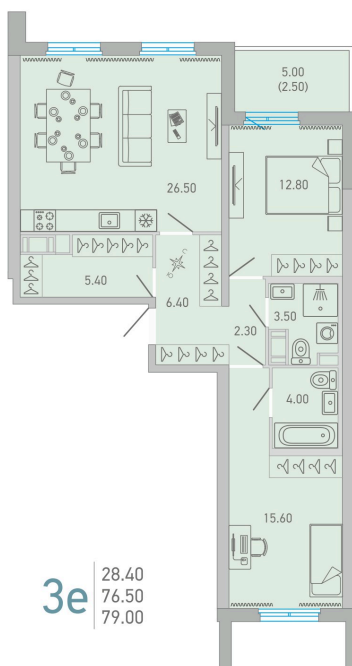

Номер: 6

2 комнатная 79.7 м²

Отсканируйте QR-код и
смотрите на сайте city-
solutions.pro

14 919 840 руб.

В ипотеку от 62 608 руб.

Черновая отделка

Во двор и на улицу

Европланировка

Корпус	LOVO	Этаж	3
Секция	3	Сдача	4 кв. 2025

25.06.2026 04:15 (Мск)

Не является публичной офертой, цена может быть скорректирована.
Информация взята с сайта «city-solutions.pro».