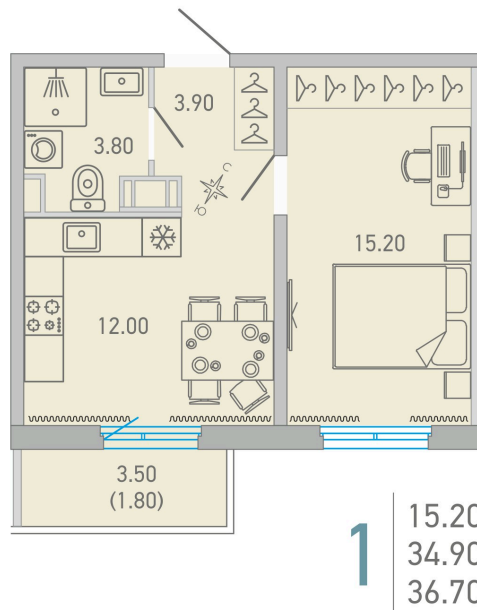

# 1 комнатная 36.7 м<sup>2</sup>

## 5 750 866 руб.

В ипотеку от 26 432 руб.

Во двор

С балконом

Корпус	LOVO	Этаж	16
Секция	3	Сдача	3 кв. 2025

 Адрес офиса продаж  
 г Санкт-Петербург, ул Кантемировская, д 37

04.04.2025 15:52 (Мск)

время работы