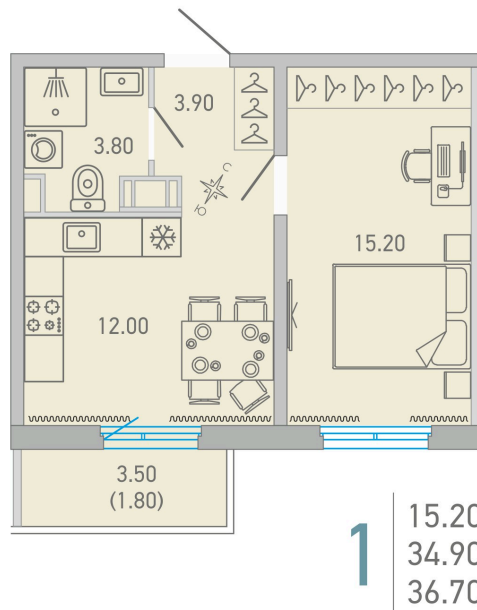

# 1 комнатная 36.7 м<sup>2</sup>

## 6 264 560 руб.

В ипотеку от 26 432 руб.

Во двор

С балконом

Корпус	LOVO	Этаж	16
Секция	3	Сдача	3 кв. 2025

 Адрес офиса продаж  
 г Санкт-Петербург, ул Кантемировская, д 37

22.11.2024, 13:52

время работы