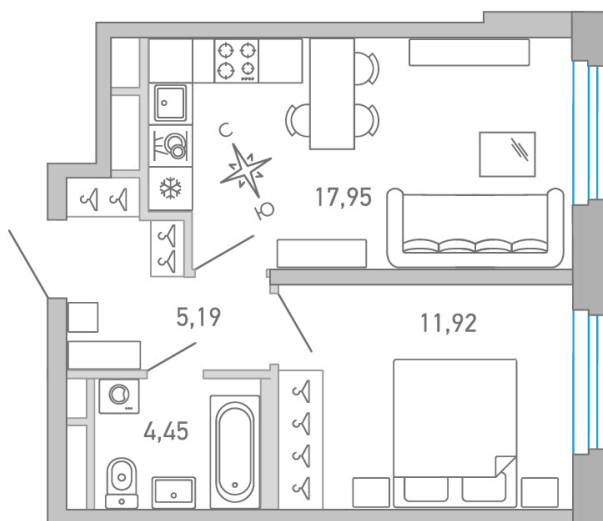

Номер: 13

 Отсканируйте QR-код и
 смотрите на сайте city-
 solutions.pro

1 комнатная

39.52 м²

1 | 11,92
 39,52

15 398 330 руб.

 В ипотеку **от 72 189 руб.**

Во двор