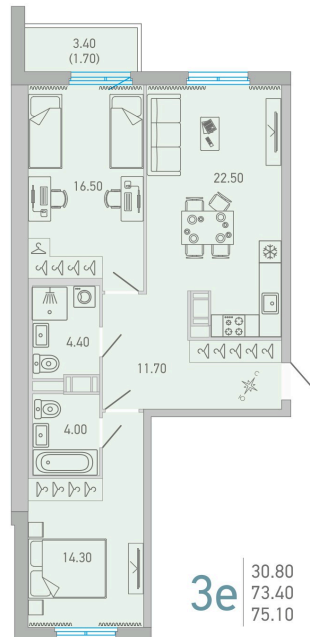

Номер: 109

3 комнатная 75.1 м²

 Отсканируйте QR-код и
 смотрите на сайте city-
 solutions.pro

11 714 422 руб.

В ипотеку от 53 842 руб.

На улицу и двор

С балконом

Корпус	LOVO	Этаж	12
Секция	2	Сдача	3 кв. 2025