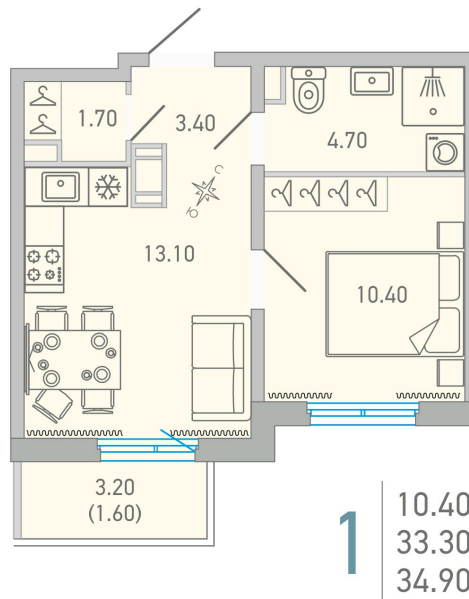

Номер: 71

1 комнатная 34.9 м²

 Отсканируйте QR-код и
 смотрите на сайте city-
 solutions.pro

5 473 229 руб.

 В ипотеку **от 25 156 руб.**

Во двор

С балконом

Корпус	LOVO	Этаж	3
Секция	2	Сдача	3 кв. 2025