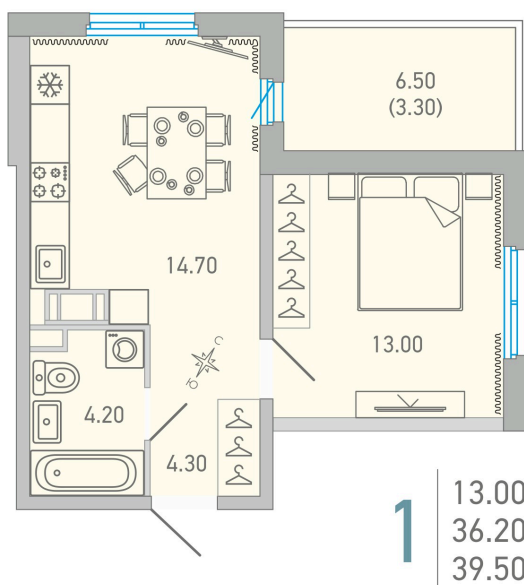

Номер: 43

 Отсканируйте QR-код и
 смотрите на сайте city-
 solutions.pro

1 комнатная 39.5 м²

6 040 941 руб.

В ипотеку от 28 321 руб.

На улицу и двор

С балконом

Корпус	LOVO	Этаж	11
Секция	1	Сдача	3 кв. 2025