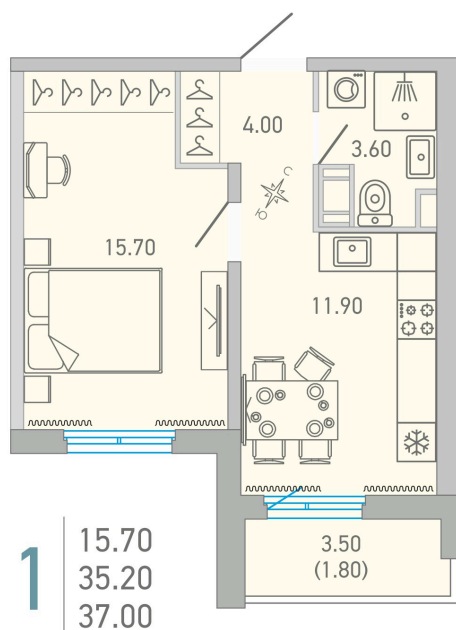

Номер: 35

Отсканируйте QR-код и
смотрите на сайте city-
solutions.pro

1 комнатная 36.3 м²

6 641 230 руб.

В ипотеку от 27 869 руб.

Черновая отделка

Во двор

Корпус

LOVO

Этаж

7

Секция

3

Сдача

4 кв. 2025

17.04.2026 17:02 (Мск)