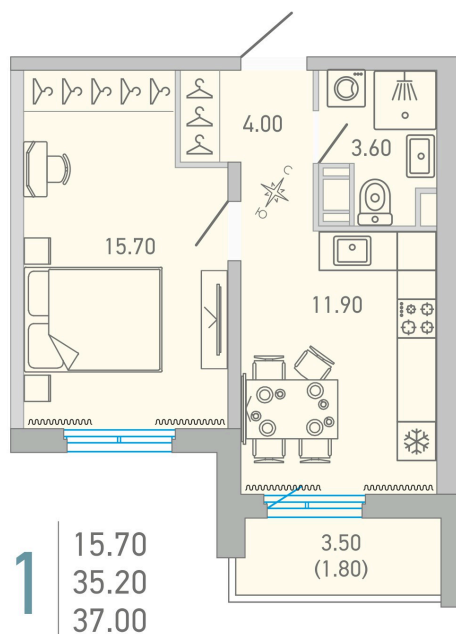

Номер: 161

 Отсканируйте QR-код и
 смотрите на сайте city-
 solutions.pro

1 комнатная 37 м²

5 612 712 руб.

В ипотеку от 26 313 руб.

Во двор

С балконом

Корпус	LOVO	Этаж	7
Секция	3	Сдача	3 кв. 2025