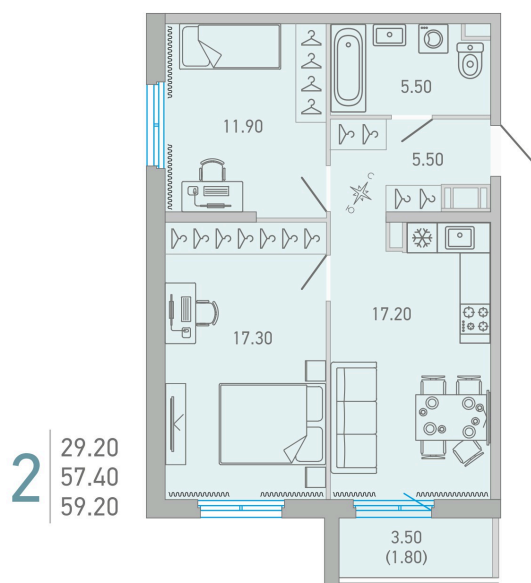

Номер: 142

2 комнатная 59.2 м²

 Отсканируйте QR-код и
 смотрите на сайте city-
 solutions.pro

9 074 702 руб.

В ипотеку от 41 709 руб.

Во двор

С балконом

Корпус	LOVO	Этаж	4
Секция	3	Сдача	3 кв. 2025