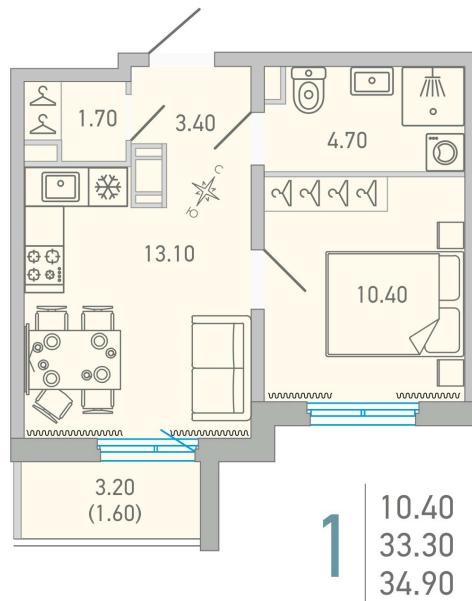

Номер: 75

1 комнатная 34.9 м²

 Отсканируйте QR-код и
 смотрите на сайте city-
 solutions.pro

5 194 521 руб.

В ипотеку от 24 353 руб.

Во двор

С балконом

Корпус	LOVO	Этаж	4
Секция	2	Сдача	3 кв. 2025