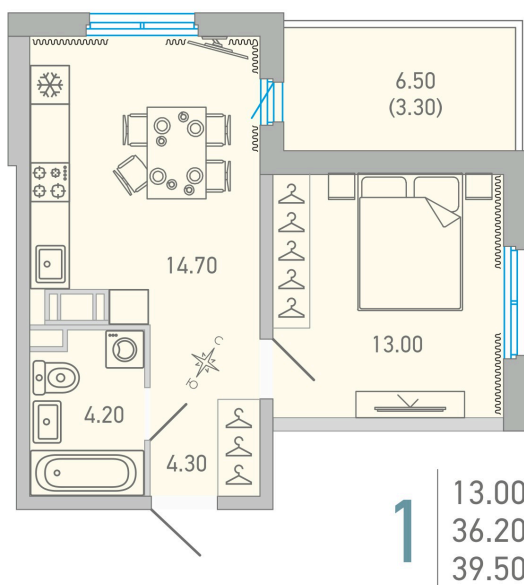

Номер: 63

 Отсканируйте QR-код и
 смотрите на сайте city-
 solutions.pro

1 комнатная 39.5 м²

6 074 921 руб.

В ипотеку от 28 480 руб.

На улицу и двор

С балконом

Корпус	LOVO	Этаж	15
Секция	1	Сдача	3 кв. 2025