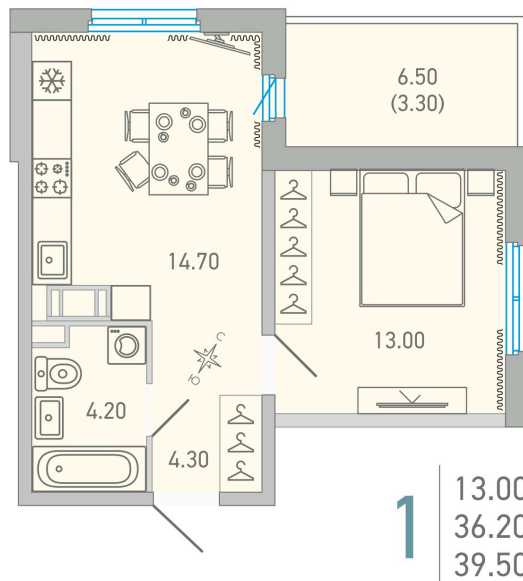

# 1 комнатная 39.5 м<sup>2</sup>

## 6 218 129 руб.

 В ипотеку **от 28 480 руб.**

На улицу и двор

С балконом

Корпус	LOVO	Этаж	15
Секция	1	Сдача	3 кв. 2025

 Адрес офиса продаж  
 г Санкт-Петербург, ул Кантемировская, д 37

11.04.2025 04:39 (Мск)