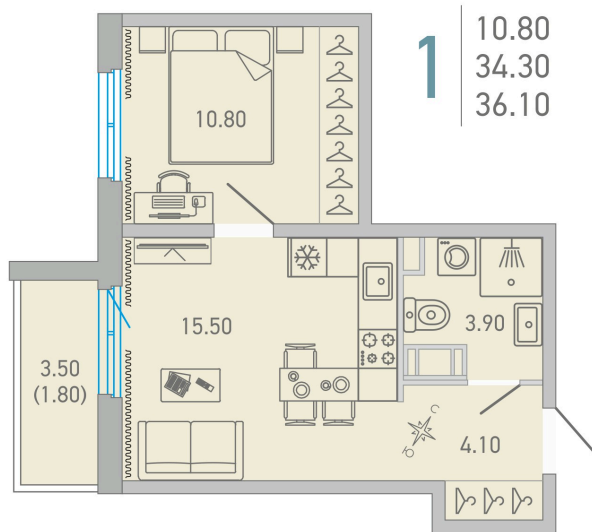

Номер: 137

 Отсканируйте QR-код и
 смотрите на сайте city-
 solutions.pro

1 комнатная 36.1 м²

5 654 222 руб.

В ипотеку от 25 988 руб.

Во двор

С балконом

Корпус	LOVO	Этаж	3
Секция	3	Сдача	3 кв. 2025