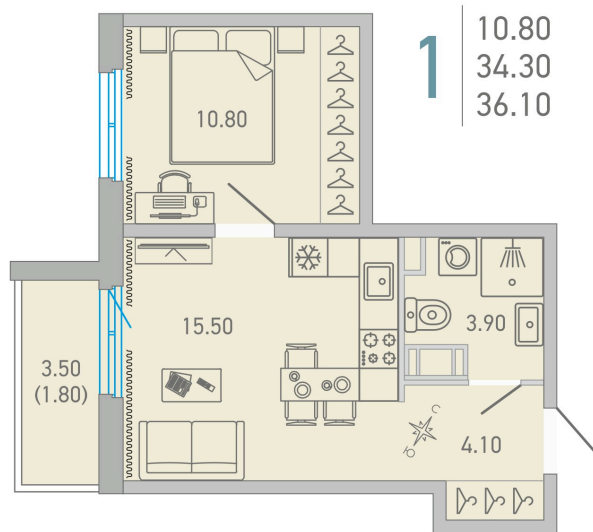

Номер: 137

 Отсканируйте QR-код и
 смотрите на сайте city-
 solutions.pro

1 комнатная 36.1 м²

6 159 283 руб.

В ипотеку от 25 988 руб.

Во двор

С балконом

Корпус	LOVO	Этаж	3
Секция	3		