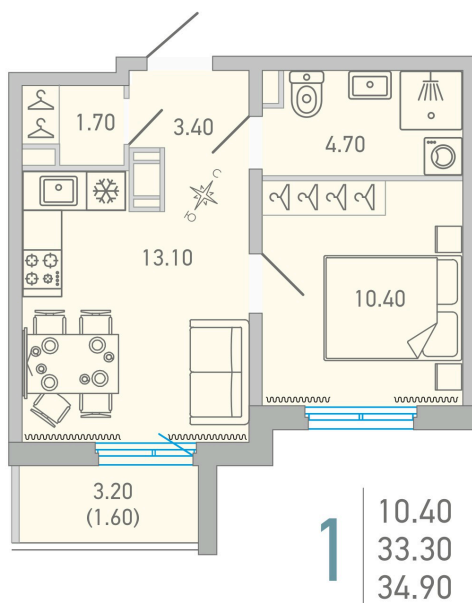

# 1 комнатная 34.9 м<sup>2</sup>

## 5 563 080 руб.

В ипотеку от 25 569 руб.

Во двор

С балконом

Корпус	LOVO	Этаж	14
Секция	2	Сдача	3 кв. 2025

Адрес офиса продаж  
г Санкт-Петербург, ул Кантемировская, д 37

19.04.2025 13:35 (Мск)

время работы