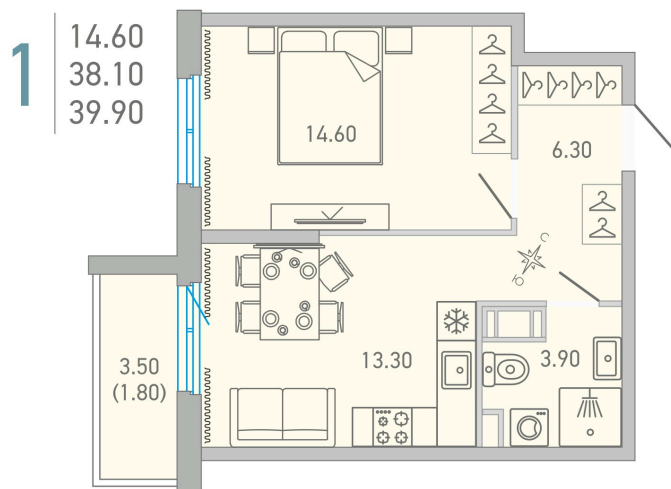

Номер: 213

 Отсканируйте QR-код и
 смотрите на сайте city-
 solutions.pro

1 комнатная 39.9 м²

6 918 649 руб.

В ипотеку от 29 192 руб.

Во двор

С балконом

Корпус	LOVO	Этаж	14
Секция	3		