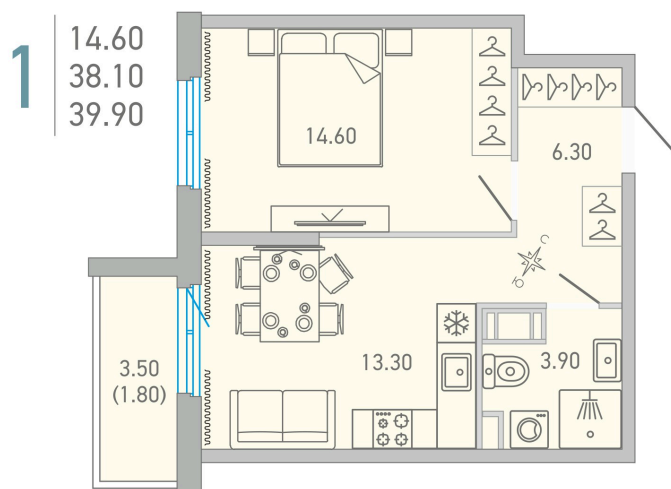

Номер: 213

 Отсканируйте QR-код и
 смотрите на сайте city-
 solutions.pro

1 комнатная 39.9 м²

6 351 320 руб.

В ипотеку от 29 192 руб.

Во двор

С балконом

Корпус	LOVO	Этаж	14
Секция	3	Сдача	3 кв. 2025