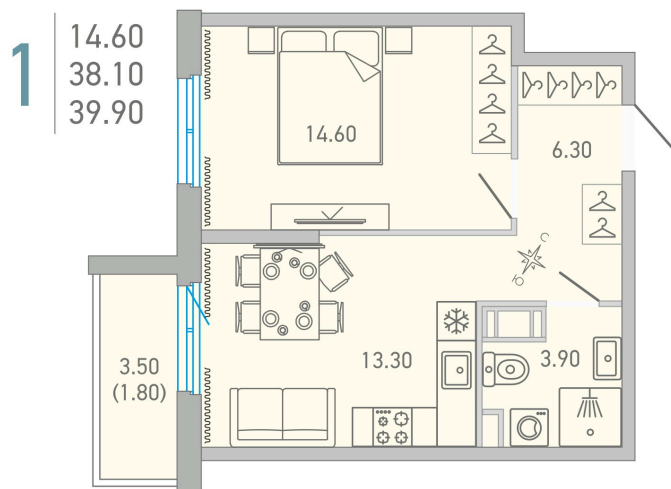

Номер: 227

 Отсканируйте QR-код и
 смотрите на сайте city-
 solutions.pro

1 комнатная 39.9 м²

6 937 659 руб.

В ипотеку от 29 272 руб.

Во двор

С балконом

Корпус	LOVO	Этаж	16
Секция	3		