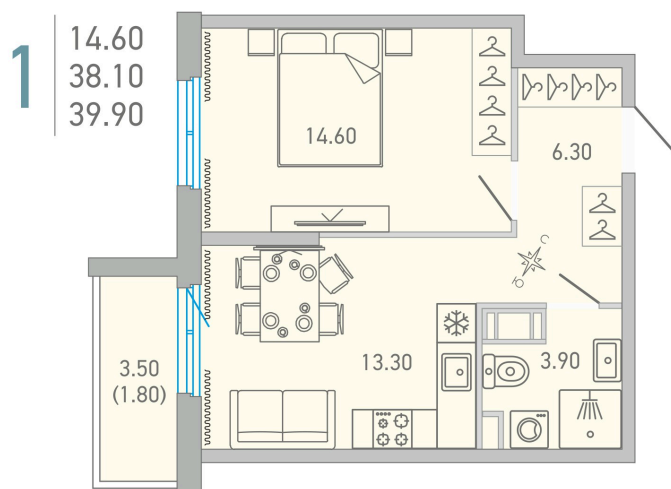

# 1 комнатная 39.9 м<sup>2</sup>

## 6 368 771 руб.

В ипотеку от 29 272 руб.

Во двор

С балконом

Корпус	LOVO	Этаж	16
Секция	3	Сдача	3 кв. 2025

 Адрес офиса продаж  
 г Санкт-Петербург, ул Кантемировская, д 37

04.04.2025 15:36 (Мск)

время работы