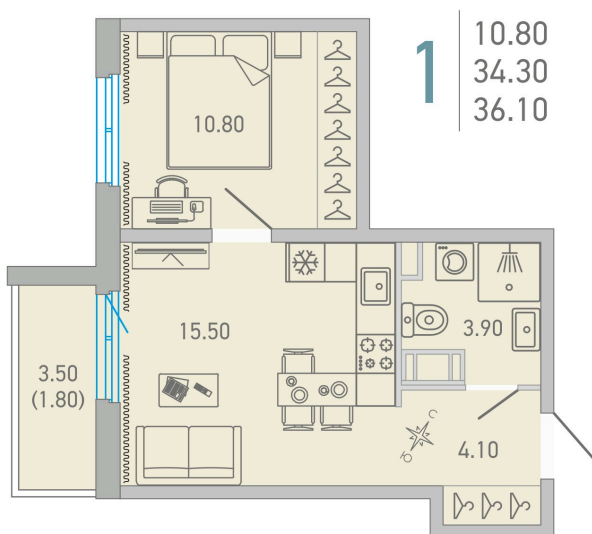

Номер: 179

Отсканируйте QR-код и
смотрите на сайте city-
solutions.pro

1 комнатная 36.1 м²

5 706 908 руб.

В ипотеку от 26 230 руб.

Во двор

С балконом

Корпус	LOVO	Этаж	9
Секция	3	Сдача	3 кв. 2025