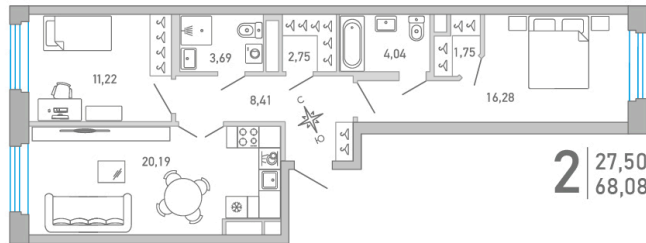

Номер: 30

 Отсканируйте QR-код и
 смотрите на сайте city-
 solutions.pro

2 комнатная

68.08 м²

28 733 718 руб.

В ипотеку от 218 275 руб.

На улицу и двор

Корпус	Министр	Этаж	6
Секция	1	Сдача	4 кв. 2025