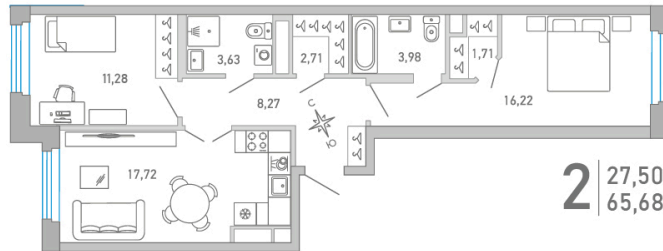

Номер: 24

 Отсканируйте QR-код и
 смотрите на сайте city-
 solutions.pro

2 комнатная

65.68 м²

27 425 219 руб.

В ипотеку от 208 335 руб.

На улицу и двор

| | | | |
|--------|---------|-------|------------|
| Корпус | Министр | Этаж | 5 |
| Секция | 1 | Сдача | 4 кв. 2025 |