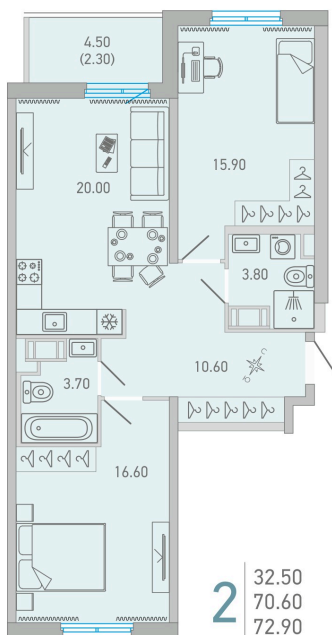

Номер: 67

2 комнатная 72.9 м²

 Отсканируйте QR-код и
 смотрите на сайте city-
 solutions.pro

11 366 076 руб.

В ипотеку от 52 241 руб.

На улицу и двор

С балконом

Корпус	LOVO	Этаж	15
Секция	1	Сдача	3 кв. 2025