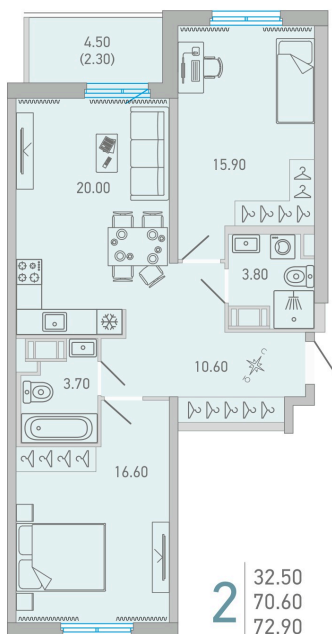

Номер: 228

2 комнатная 73.2 м²

Отсканируйте QR-код и
смотрите на сайте city-
solutions.pro

14 142 687 руб.

В ипотеку от 59 347 руб.

Черновая отделка

Во двор и на улицу

Корпус	LOVO	Этаж	15
Секция	1	Сдача	4 кв. 2025