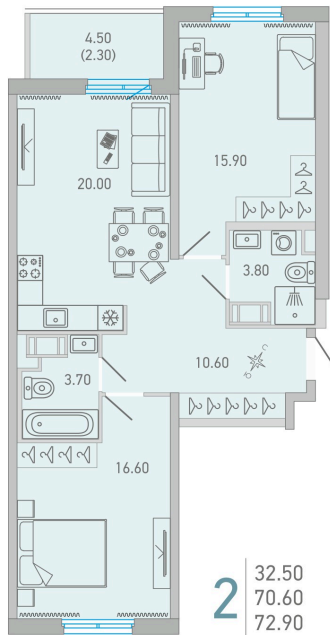

Номер: 67

2 комнатная 72.9 м²

Отсканируйте QR-код и
смотрите на сайте city-solutions.pro

11 366 076 руб.

В ипотеку от 52 241 руб.

На улицу и двор

С балконом

Корпус	LOVO	Этаж	15
Секция	1	Сдача	3 кв. 2025