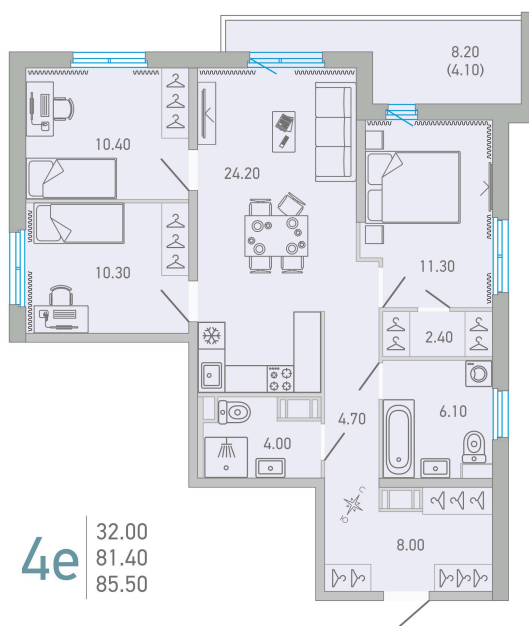

Номер: 159

Отсканируйте QR-код и
смотрите на сайте city-
solutions.pro

4 комнатная 85.5 м²

13 340 925 руб.

В ипотеку от 61 103 руб.

На улицу и двор

С балконом

Корпус	LOVO	Этаж	6
Секция	3	Сдача	3 кв. 2025