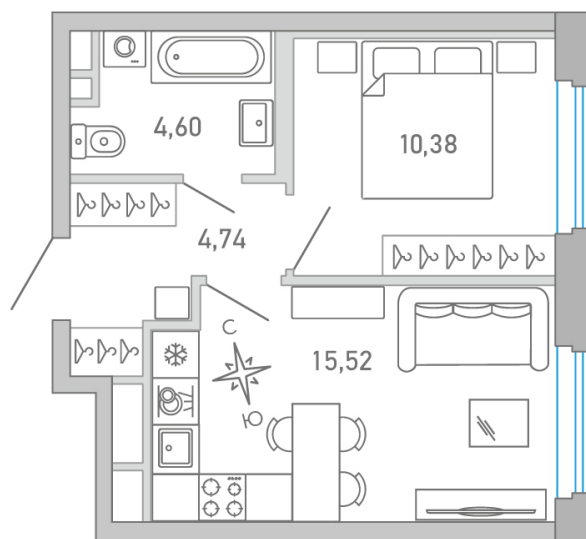

Номер: 161

Отсканируйте QR-код и
смотрите на сайте city-
solutions.pro

1 комнатная

35.06 м²

1 | 10,38
35,06

15 619 478 руб.

В ипотеку от 65 904 руб.

На улицу