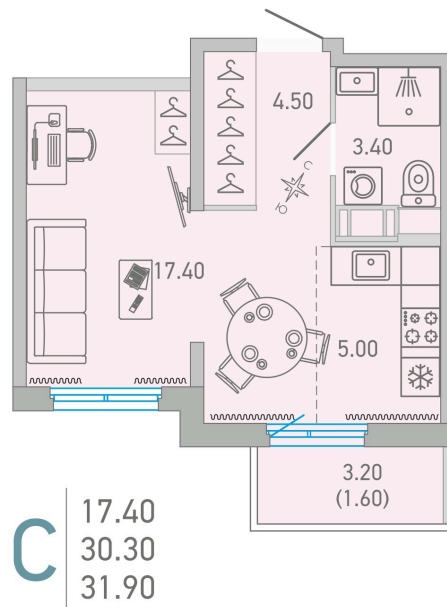

Номер: 46

Студия 31.9 м²

 Отсканируйте QR-код и
 смотрите на сайте city-
 solutions.pro

5 032 513 руб.

В ипотеку от 23 131 руб.

Во двор

С балконом

Корпус	LOVO	Этаж	11
Секция	1	Сдача	3 кв. 2025