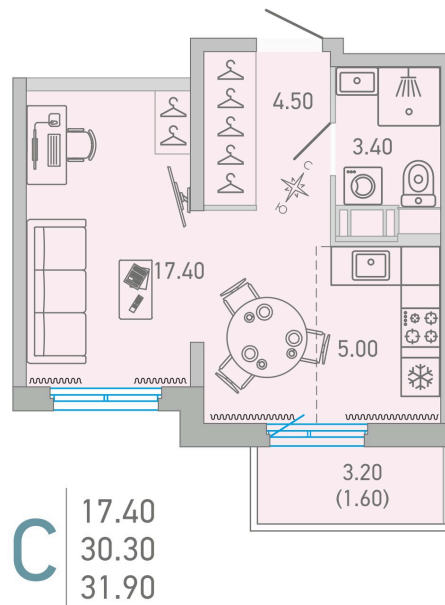

Номер: 46

Студия 31.9 м²

 Отсканируйте QR-код и
 смотрите на сайте city-
 solutions.pro

4 933 836 руб.

В ипотеку от 23 131 руб.

Во двор

С балконом

Корпус	LOVO	Этаж	11
Секция	1	Сдача	3 кв. 2025