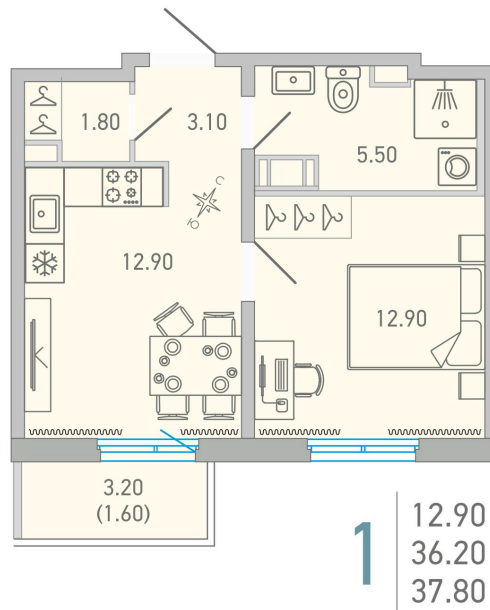

# 1 комнатная 37.8 м<sup>2</sup>

## 5 941 714 руб.

В ипотеку от 27 214 руб.

Во двор

С балконом

Корпус	LOVO	Этаж	14
Секция	1	Сдача	3 кв. 2025

 Адрес офиса продаж  
 г Санкт-Петербург, ул Кантемировская, д 37

04.04.2025 15:48 (Мск)

время работы