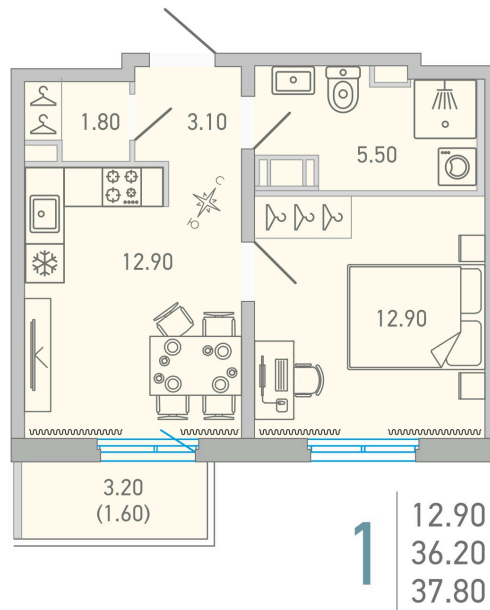

# 1 комнатная 37.8 м<sup>2</sup>

## 5 804 872 руб.

В ипотеку от 27 214 руб.

Во двор

С балконом

Корпус	LOVO	Этаж	14
Секция	1	Сдача	3 кв. 2025

 Адрес офиса продаж  
 г Санкт-Петербург, ул Кантемировская, д 37

24.11.2024, 10:25

время работы