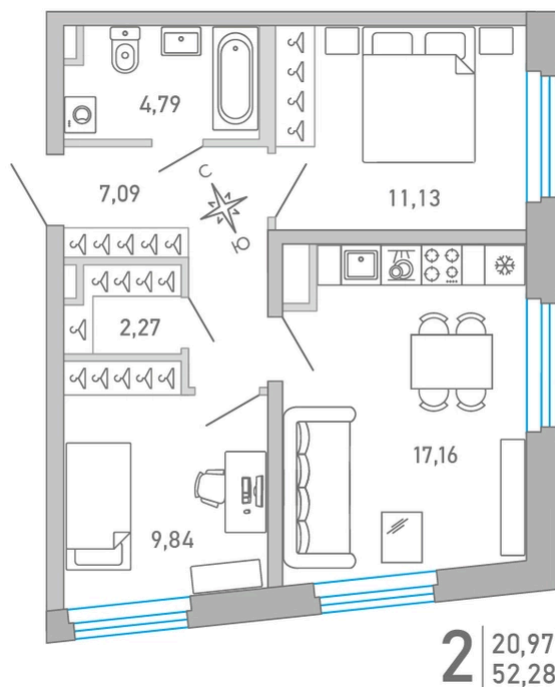

Главная страница

[Охраняемая территория](#)[Огороженная территория](#)[Спортивная площадка](#)[Игровая площадка](#)[Школа](#)[Детский сад](#)

Номер 2

Квартира 2-комнатная 52,28 м²

Без отделки

Вид во двор

Корпус	Министр	Секция	1
Этаж	2	Сдача	4 кв. 2025