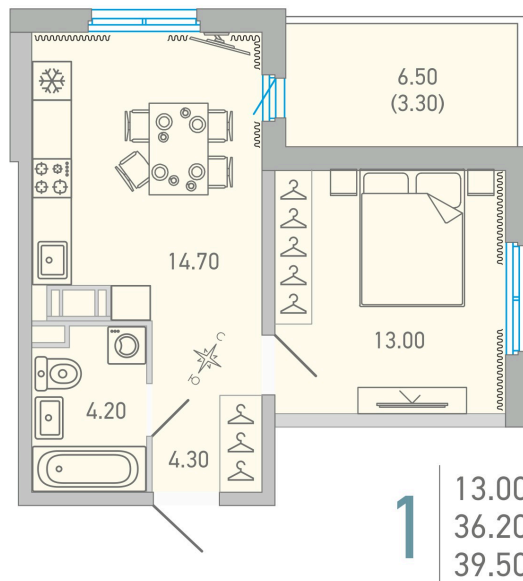

# 1 комнатная 39.5 м<sup>2</sup>

## 6 107 969 руб.

В ипотеку от 27 976 руб.

На улицу и двор

С балконом

Корпус	LOVO	Этаж	3
Секция	1	Сдача	3 кв. 2025

Адрес офиса продаж  
 г Санкт-Петербург, ул Кантемировская, д 37

03.04.2025 01:59 (Мск)

время работы