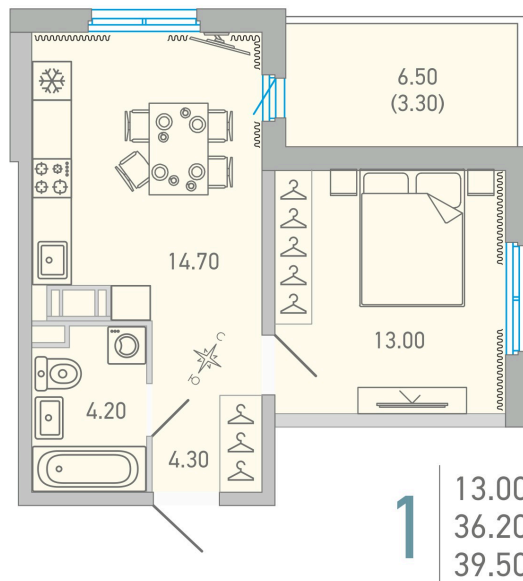

Номер: 3

1 комнатная 39.5 м²

Отсканируйте QR-код и
смотрите на сайте city-solutions.pro

6 086 642 руб.

В ипотеку **от 27 976 руб.**

На улицу и двор

С балконом

Корпус	LOVO	Этаж	3
Секция	1	Сдача	3 кв. 2025