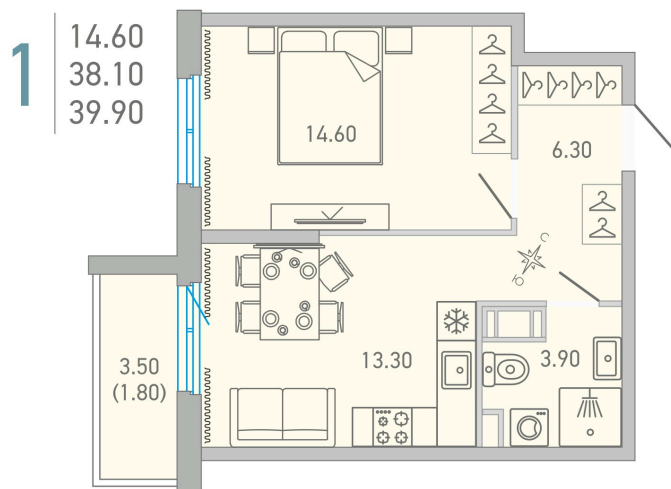

Номер: 171

 Отсканируйте QR-код и
 смотрите на сайте city-
 solutions.pro

1 комнатная 39.9 м²

6 298 890 руб.

В ипотеку от 28 951 руб.

Во двор

С балконом

Корпус	LOVO	Этаж	8
Секция	3	Сдача	3 кв. 2025