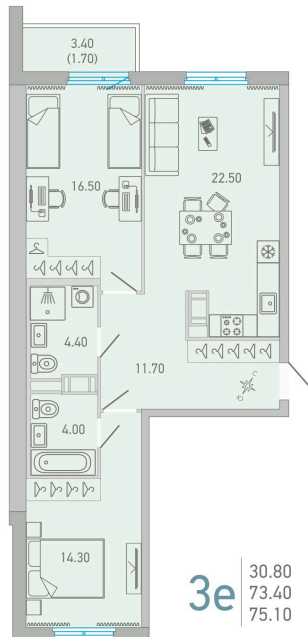

# 3 комнатная 75.1 м<sup>2</sup>

 Отсканируйте QR-код и  
 смотрите на сайте city-  
 solutions.pro

## 12 644 290 руб.

В ипотеку от 53 350 руб.

На улицу и двор

С балконом

Корпус	LOVO	Этаж	6
Секция	2		

 Адрес офиса продаж  
 г Санкт-Петербург, ул Кантемировская, д 37

21.11.2024, 14:37

время работы