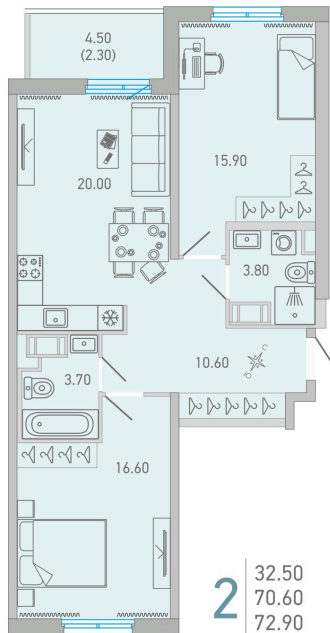

# 2 комнатная 72.9 м<sup>2</sup>

 Отсканируйте QR-код и  
 смотрите на сайте city-  
 solutions.pro

## 11 350 533 руб.

В ипотеку от 52 169 руб.

На улицу и двор

С балконом

Корпус	LOVO	Этаж	14
Секция	1	Сдача	3 кв. 2025

 Адрес офиса продаж  
 г Санкт-Петербург, ул Кантемировская, д 37

03.04.2025 22:21 (Мск)

время работы