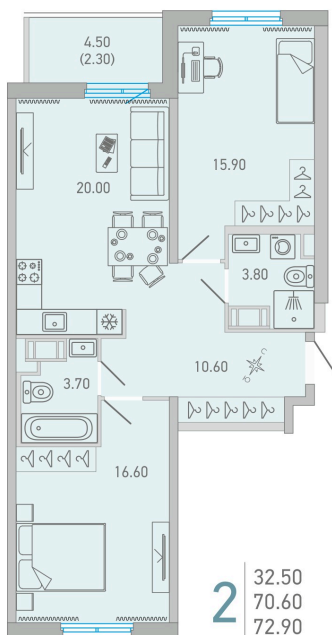

Номер: 62

Отсканируйте QR-код и
смотрите на сайте city-
solutions.pro

2 комнатная 72.9 м²

11 350 533 руб.

В ипотеку от 52 169 руб.

На улицу и двор

С балконом

Корпус	LOVO	Этаж	14
Секция	1	Сдача	3 кв. 2025