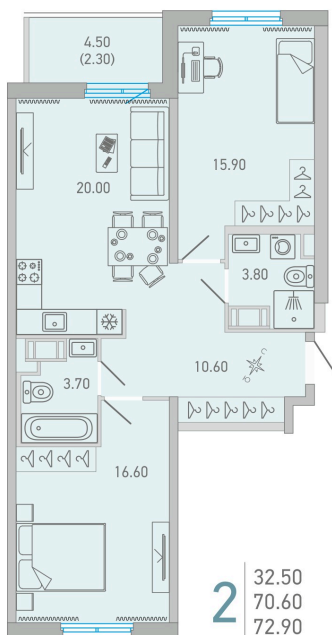

Номер: 62

2 комнатная 72.9 м²

 Отсканируйте QR-код и
 смотрите на сайте city-
 solutions.pro

12 364 415 руб.

В ипотеку от 52 169 руб.

На улицу и двор

С балконом

Корпус	LOVO	Этаж	14
Секция	1		