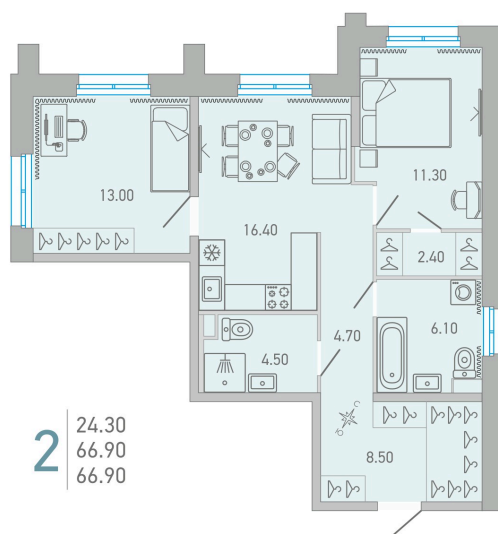

Номер: 131

2 комнатная 66.9 м²

Отсканируйте QR-код и
смотрите на сайте city-solutions.pro

10 930 858 руб.

В ипотеку **от 50 241 руб.**

На улицу и двор

Корпус	LOVO	Этаж	2
Секция	3	Сдача	3 кв. 2025

Адрес офиса продаж
г Санкт-Петербург, ул Кантемировская, д 37