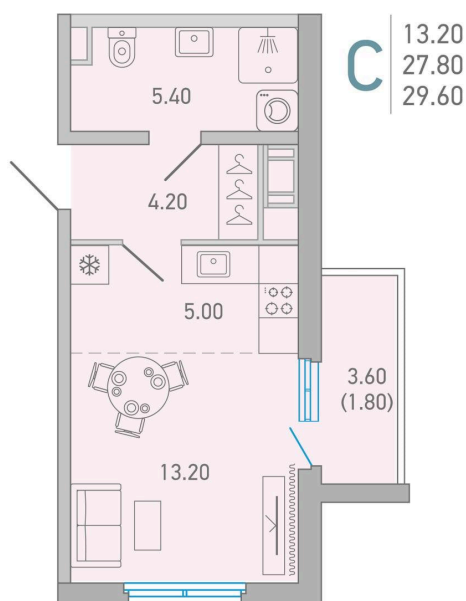

Номер: 4

Студия 29.6 м²

 Отсканируйте QR-код и
 смотрите на сайте city-
 solutions.pro

4 611 607 руб.

В ипотеку от 21 196 руб.

Во двор

С балконом

Корпус	LOVO	Этаж	3
Секция	1	Сдача	3 кв. 2025