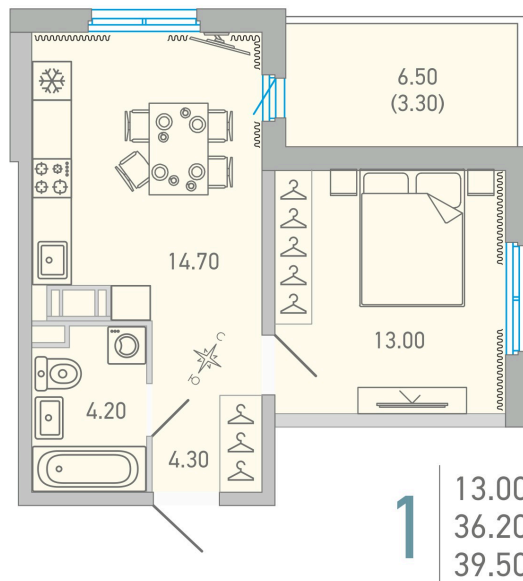

Номер: 8

 Отсканируйте QR-код и
 смотрите на сайте city-
 solutions.pro

1 комнатная 39.5 м²

6 116 629 руб.

В ипотеку от 28 016 руб.

На улицу и двор

С балконом

Корпус	LOVO	Этаж	4
Секция	1	Сдача	3 кв. 2025