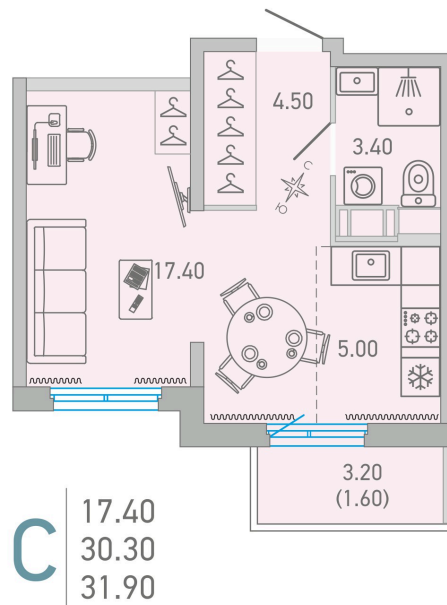

Номер: 16

Студия 31.9 м²

 Отсканируйте QR-код и
 смотрите на сайте city-
 solutions.pro

4 984 393 руб.

В ипотеку от 22 910 руб.

Во двор

С балконом

Корпус	LOVO	Этаж	5
Секция	1	Сдача	3 кв. 2025