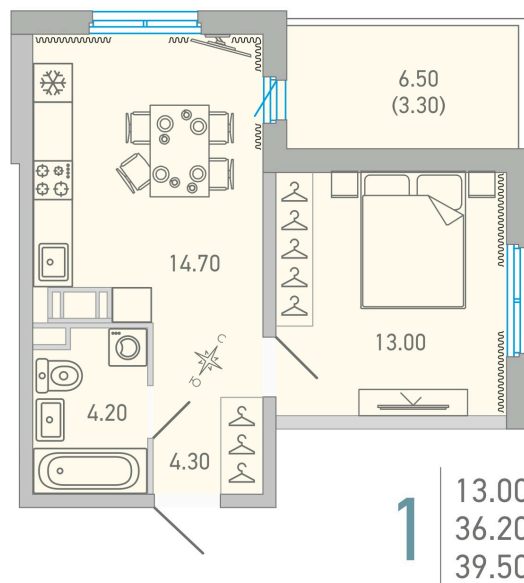

Номер: 18

Отсканируйте QR-код и
смотрите на сайте city-solutions.pro

1 комнатная 39.5 м²

6 134 056 руб.

В ипотеку **от 28 095 руб.**

На улицу и двор

С балконом

Корпус	LOVO	Этаж	6
Секция	1	Сдача	3 кв. 2025