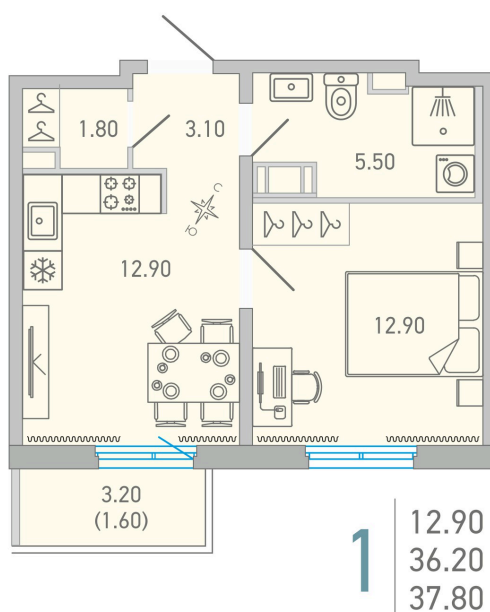

# 1 комнатная 37.8 м<sup>2</sup>

## 5 925 104 руб.

В ипотеку от 27 138 руб.

Во двор

С балконом

Корпус	LOVO	Этаж	12
Секция	1	Сдача	3 кв. 2025

Адрес офиса продаж  
г Санкт-Петербург, ул Кантемировская, д 37

18.04.2025 16:06 (Мск)

время работы