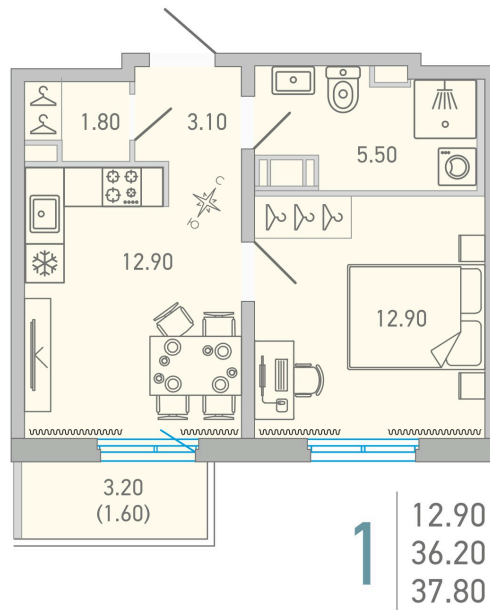

Номер: 50

1 комнатная 37.8 м²

Отсканируйте QR-код и
смотрите на сайте city-solutions.pro

5 904 400 руб.

В ипотеку **от 27 138 руб.**

Во двор

С балконом

Корпус	LOVO	Этаж	12
Секция	1	Сдача	3 кв. 2025