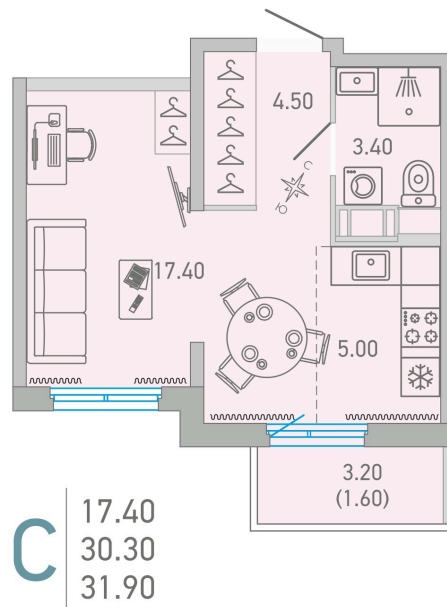

Номер: 6

Студия 31.9 м²

 Отсканируйте QR-код и
 смотрите на сайте city-
 solutions.pro

4 969 942 руб.

В ипотеку от 22 843 руб.

Во двор

С балконом

Корпус	LOVO	Этаж	3
Секция	1	Сдача	3 кв. 2025