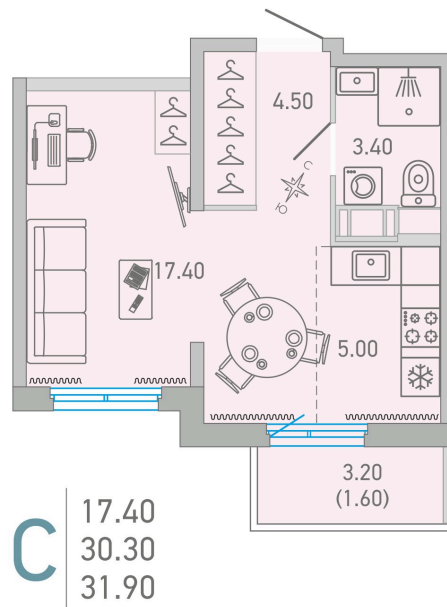

# Студия 31.9 м<sup>2</sup>

 Отсканируйте QR-код и  
 смотрите на сайте city-  
 solutions.pro

## 4 969 942 руб.

В ипотеку от 22 843 руб.

Во двор

С балконом

Корпус	LOVO	Этаж	3
Секция	1	Сдача	3 кв. 2025

 Адрес офиса продаж  
 г Санкт-Петербург, ул Кантемировская, д 37

03.12.2024, 17:03

время работы