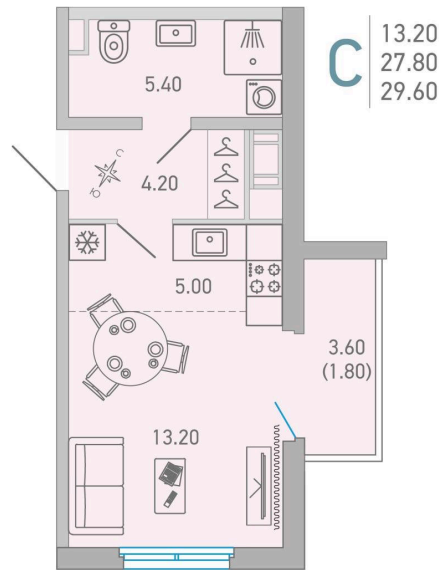

Номер: 29

Студия 29.6 м²

Отсканируйте QR-код и
смотрите на сайте city-solutions.pro

4 649 567 руб.

В ипотеку **от 21 371 руб.**

Во двор

С балконом

Корпус	LOVO	Этаж	8
Секция	1	Сдача	3 кв. 2025