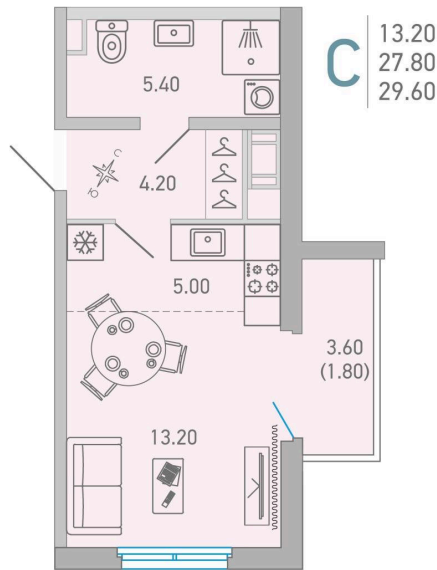

# Студия 29.6 м<sup>2</sup>

 Отсканируйте QR-код и  
 смотрите на сайте city-  
 solutions.pro