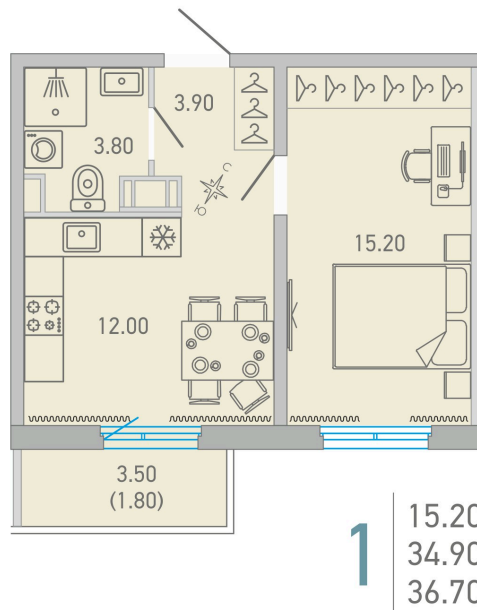

Номер: 155

 Отсканируйте QR-код и
 смотрите на сайте city-solutions.pro

1 комнатная 36.7 м²

6 171 205 руб.

В ипотеку от 26 039 руб.

Во двор

С балконом

Корпус	LOVO	Этаж	6
Секция	3		