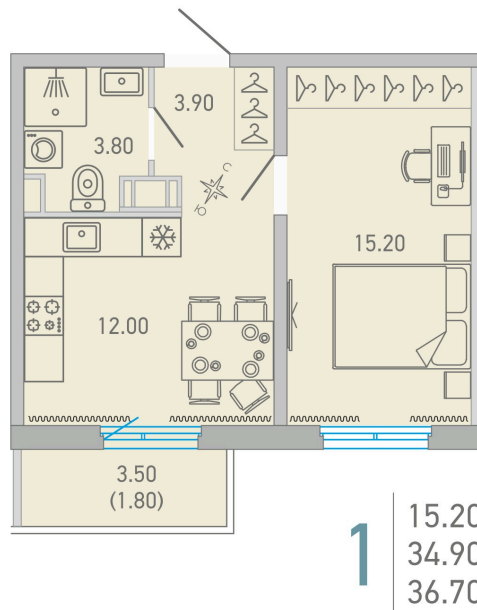

Номер: 155

 Отсканируйте QR-код и
 смотрите на сайте city-
 solutions.pro

1 комнатная 36.7 м²

5 665 166 руб.

В ипотеку от 26 039 руб.

Во двор

С балконом

Корпус	LOVO	Этаж	6
Секция	3	Сдача	3 кв. 2025