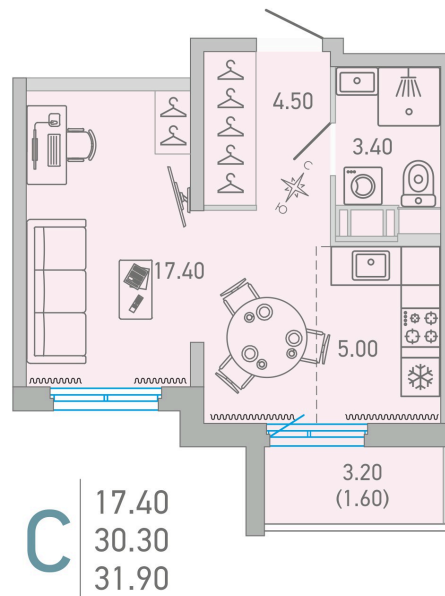

# Студия 31.9 м<sup>2</sup>

 Отсканируйте QR-код и  
 смотрите на сайте city-  
 solutions.pro

## 4 991 603 руб.

В ипотеку от 22 943 руб.

Во двор

С балконом

Корпус	LOVO	Этаж	6
Секция	1	Сдача	3 кв. 2025

 Адрес офиса продаж  
 г Санкт-Петербург, ул Кантемировская, д 37

03.04.2025 02:08 (Мск)

время работы