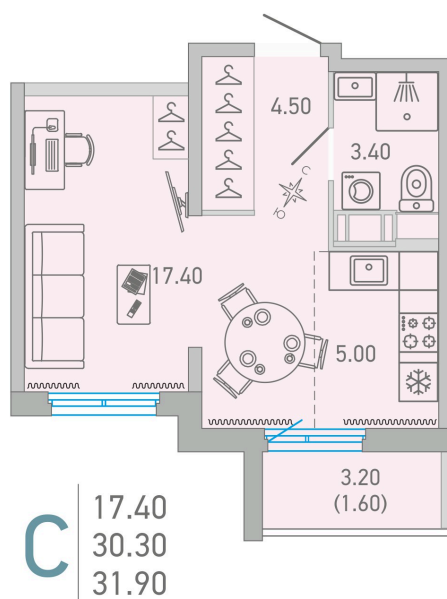

Номер: 21

Студия 31.9 м²

 Отсканируйте QR-код и
 смотрите на сайте city-
 solutions.pro

4 893 728 руб.

В ипотеку от 22 943 руб.

Во двор

С балконом

Корпус	LOVO	Этаж	6
Секция	1	Сдача	3 кв. 2025