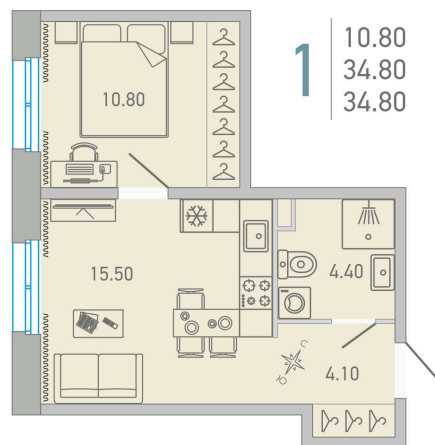

Номер: 130

 Отсканируйте QR-код и
 смотрите на сайте city-
 solutions.pro

1 комнатная 34.8 м²

5 442 980 руб.

В ипотеку от 25 017 руб.

Во двор

Корпус	LOVO	Этаж	2
Секция	3	Сдача	3 кв. 2025

 Адрес офиса продаж
 г Санкт-Петербург, ул Кантемировская, д 37