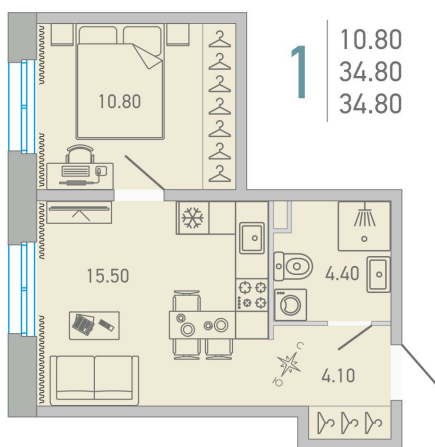

Номер: 130

1 комнатная 34.8 м²

 Отсканируйте QR-код и
 смотрите на сайте city-
 solutions.pro

5 929 172 руб.

В ипотеку от 25 017 руб.

Во двор

Корпус	LOVO	Этаж	2
Секция	3	Сдача	3 кв. 2025

 Адрес офиса продаж
 г Санкт-Петербург, ул Кантемировская, д 37