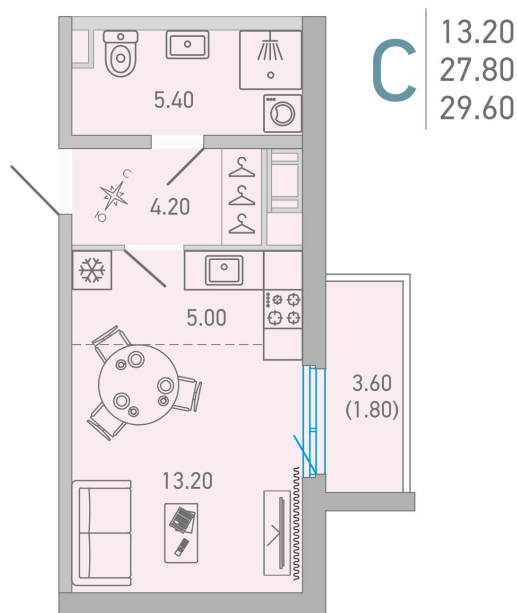

Номер: 54

Студия 29.6 м²

 Отсканируйте QR-код и
 смотрите на сайте city-
 solutions.pro

4 591 223 руб.

В ипотеку от 21 525 руб.

Во двор

С балконом

Корпус	LOVO	Этаж	13
Секция	1	Сдача	3 кв. 2025