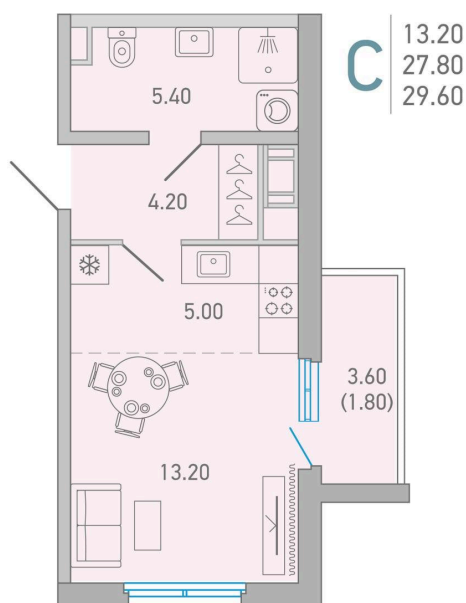

# Студия 29.6 м<sup>2</sup>

 Отсканируйте QR-код и  
 смотрите на сайте city-  
 solutions.pro

## 4 683 047 руб.

В ипотеку от 21 525 руб.

Во двор

С балконом

Корпус	LOVO	Этаж	13
Секция	1	Сдача	3 кв. 2025

 Адрес офиса продаж  
 г Санкт-Петербург, ул Кантемировская, д 37

03.04.2025 22:10 (Мск)

время работы