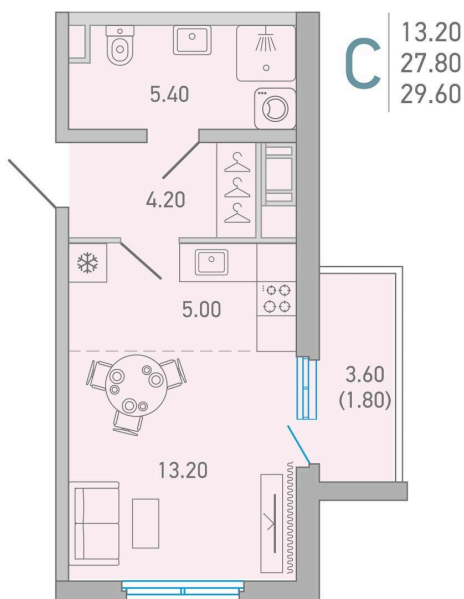

Номер: 215

Студия 28.3 м²

Отсканируйте QR-код и
смотрите на сайте city-
solutions.pro

7 394 362 руб.

В ипотеку от 31 029 руб.

Чистовая отделка

Во двор

Корпус	LOVO	Этаж	13
Секция	1	Сдача	4 кв. 2025